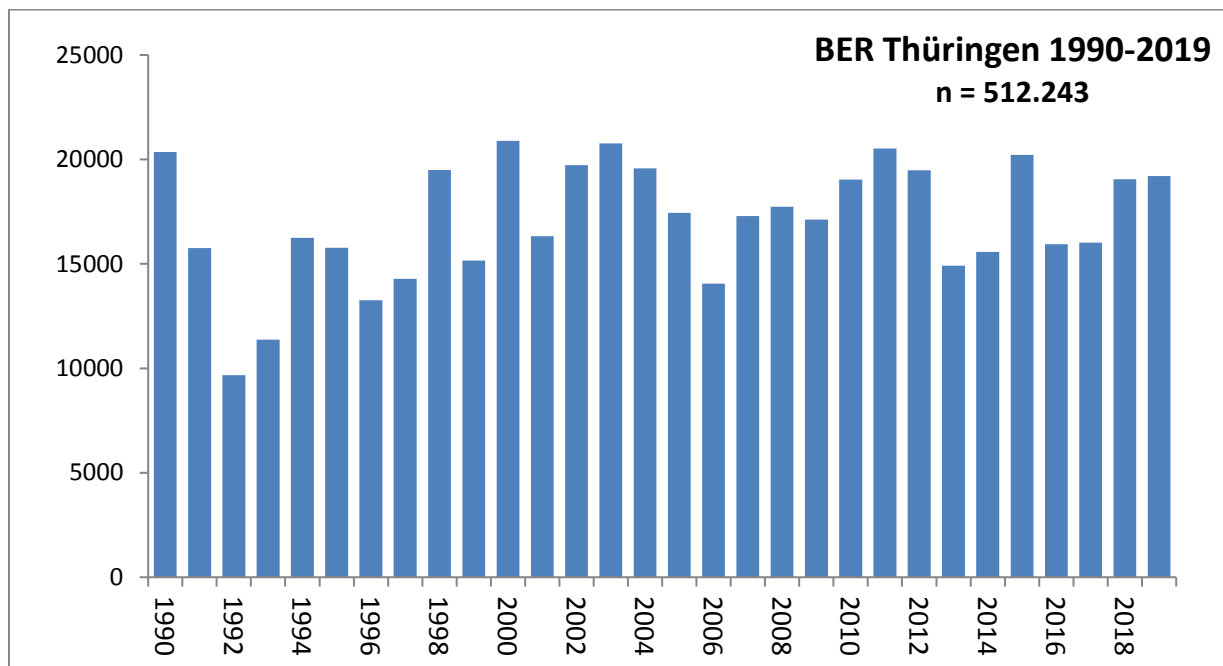

Beringungs- und Wiederfundstatistik 1990–2019

Thüringen

Beringungen

Im Zeitraum 1990–2019 wurden in Thüringen 512.243 Vögel mit Ringen der Beringungszentrale Hiddensee markiert. Abb. 1 zeigt die jährliche Verteilung der Anzahl der Beringungen. Abgesehen von einem Einbruch in den Jahren 1992/93 schwankten die Zahlen auf langfristig konstantem Niveau im Bereich zwischen 13.000 und knapp 21.000.

Abb. 1: Anzahl der Beringungen in Thüringen im Zeitraum 1990–2019.

Wiederfunde

Für den Zeitraum 1990–2019 liegen aus Thüringen insgesamt 56.210 Wiederfunde von Hiddensee-Vögeln vor. Von Vögeln fremder Beringungszentralen lagen 1.778 Wiederfunde vor (Stand 11.11.2020). Abb. 2 zeigt die Verteilung der Wiederfunde im Zeitverlauf. Insbesondere der Einsatz von Farbringen führte ab den 1990er Jahren zu einer starken Zunahme von Ablesungen von lebenden Vögeln.