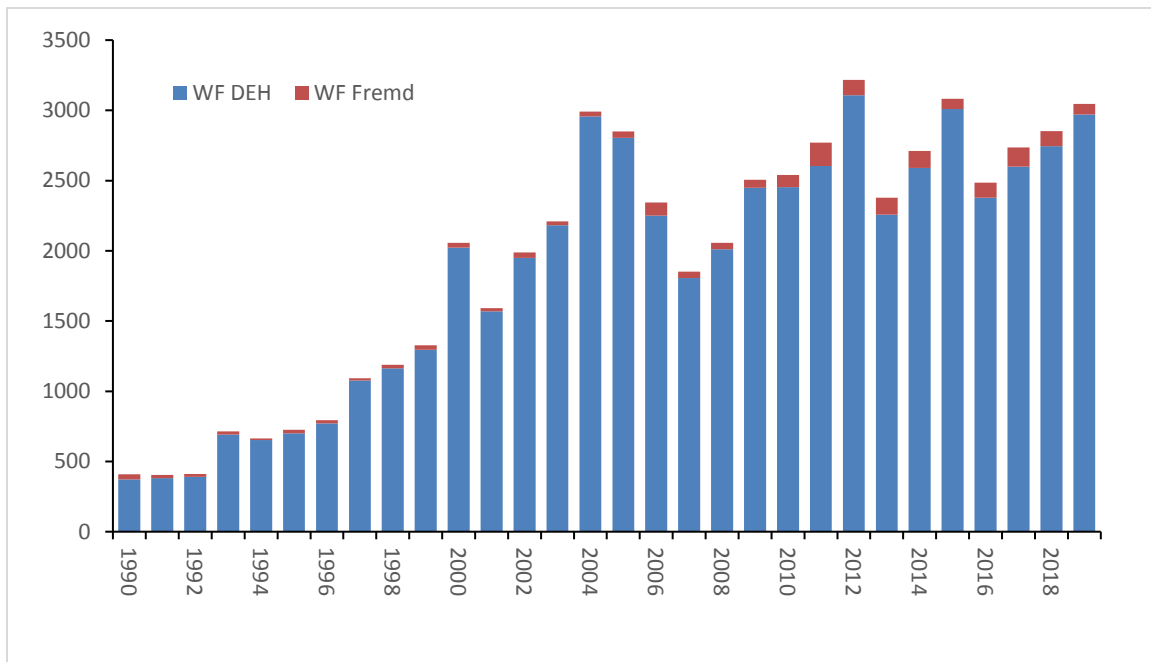

Beringungs- und Wiederfundstatistik 1990–2019

Thüringen

Beringungen

Im Zeitraum 1990–2019 wurden in Thüringen 512.243 Vögel mit Ringen der Beringungszentrale Hiddensee markiert. Abb. 1 zeigt die jährliche Verteilung der Anzahl der Beringungen. Abgesehen von einem Einbruch in den Jahren 1992/93 schwankten die Zahlen auf langfristig konstantem Niveau im Bereich zwischen 13.000 und knapp 21.000.

Abb. 1: Anzahl der Beringungen in Thüringen im Zeitraum 1990–2019.

Wiederfunde

Für den Zeitraum 1990–2019 liegen aus Thüringen insgesamt 56.210 Wiederfunde von Hiddensee-Vögeln vor. Von Vögeln fremder Beringungszentralen lagen 1.778 Wiederfunde vor (Stand 11.11.2020). Abb. 2 zeigt die Verteilung der Wiederfunde im Zeitverlauf. Insbesondere der Einsatz von Farbringen führte ab den 1990er Jahren zu einer starken Zunahme von Ablesungen von lebenden Vögeln.

Abb. 2: Wiederfunde von Vögeln mit Hiddensee-Ringen (blau) sowie Vögeln fremder Zentralen (rot) in Thüringen.

Arten/Taxa

In Thüringen wurden im Zeitraum 1990–2019 insgesamt 216 Taxa mit Hiddensee-Ringen markiert. Dabei handelt es sich um 207 Arten, 8 Unterarten und eine Hybridform.