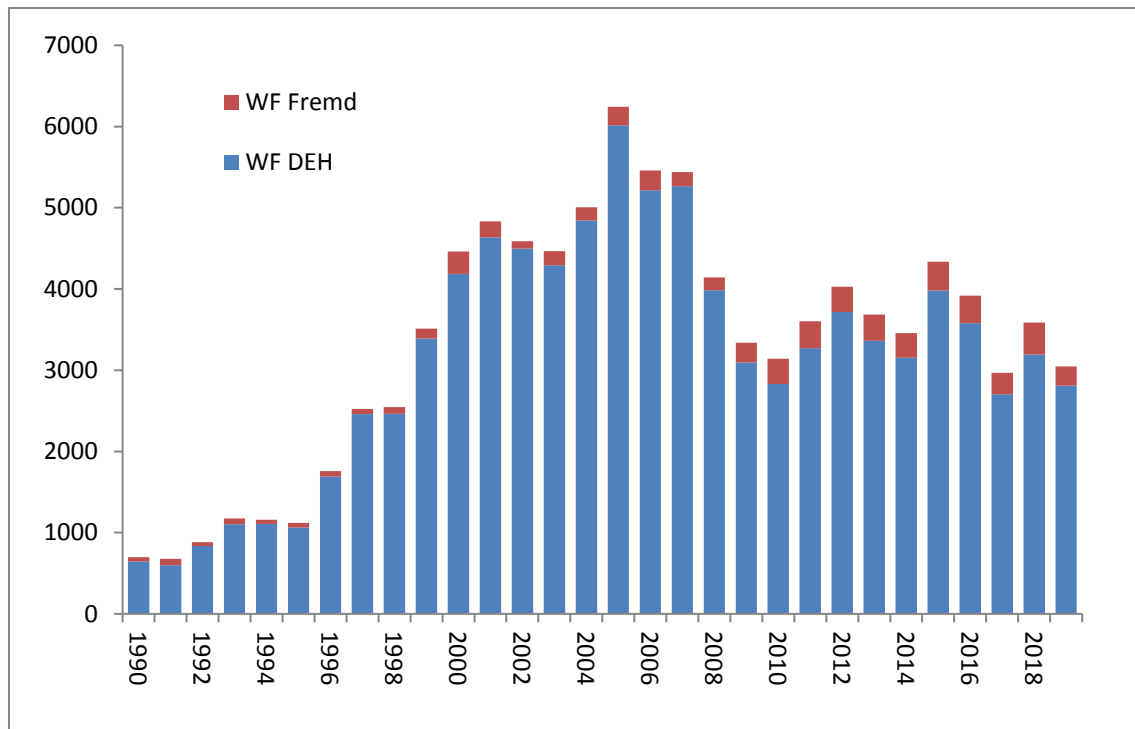

### Beringungen

Im Zeitraum 1990–2019 wurden in Sachsen-Anhalt 760.914 Vögel mit Ringen der Beringungszentrale Hiddensee markiert. Abb. 1 zeigt die jährliche Verteilung der Anzahl der Beringungen.

Abb. 1: Anzahl der Beringungen in Sachsen-Anhalt im Zeitraum 1990–2019.

### Wiederfunde

Für den Zeitraum 1990–2019 liegen aus Sachsen-Anhalt insgesamt 93.986 Wiederfunde von Hiddensee-Vögeln vor. Von Vögeln fremder Beringungszentralen gibt es 5.810 Wiederfunde (Stand 27.11.2020). Abb. 2 zeigt die Verteilung der Wiederfunde im Zeitverlauf. Ab Mitte der 1990er Jahre nahmen die Wiederfunde aufgrund des Beginns von Farbberingungsprogrammen deutlich zu.

Abb. 2: Wiederfunde von Vögeln mit Hiddensee-Ringen (blau) sowie Vögeln fremder Zentralen (rot) in Sachsen-Anhalt.