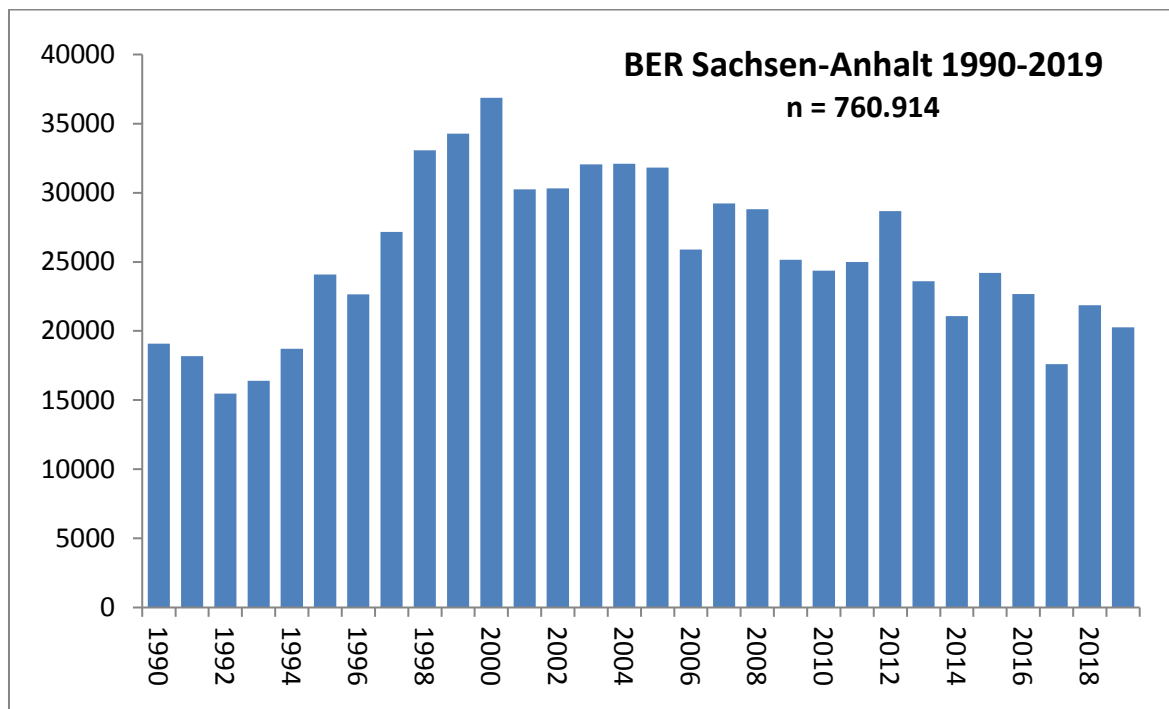

### Beringungen

Im Zeitraum 1990–2019 wurden in Sachsen-Anhalt 760.914 Vögel mit Ringen der Beringungszentrale Hiddensee markiert. Abb. 1 zeigt die jährliche Verteilung der Anzahl der Beringungen.

Abb. 1: Anzahl der Beringungen in Sachsen-Anhalt im Zeitraum 1990–2019.

### Wiederfunde

Für den Zeitraum 1990–2019 liegen aus Sachsen-Anhalt insgesamt 93.986 Wiederfunde von Hiddensee-Vögeln vor. Von Vögeln fremder Beringungszentralen gibt es 5.810 Wiederfunde (Stand 27.11.2020). Abb. 2 zeigt die Verteilung der Wiederfunde im Zeitverlauf. Ab Mitte der 1990er Jahre nahmen die Wiederfunde aufgrund des Beginns von Farbberingungsprogrammen deutlich zu.