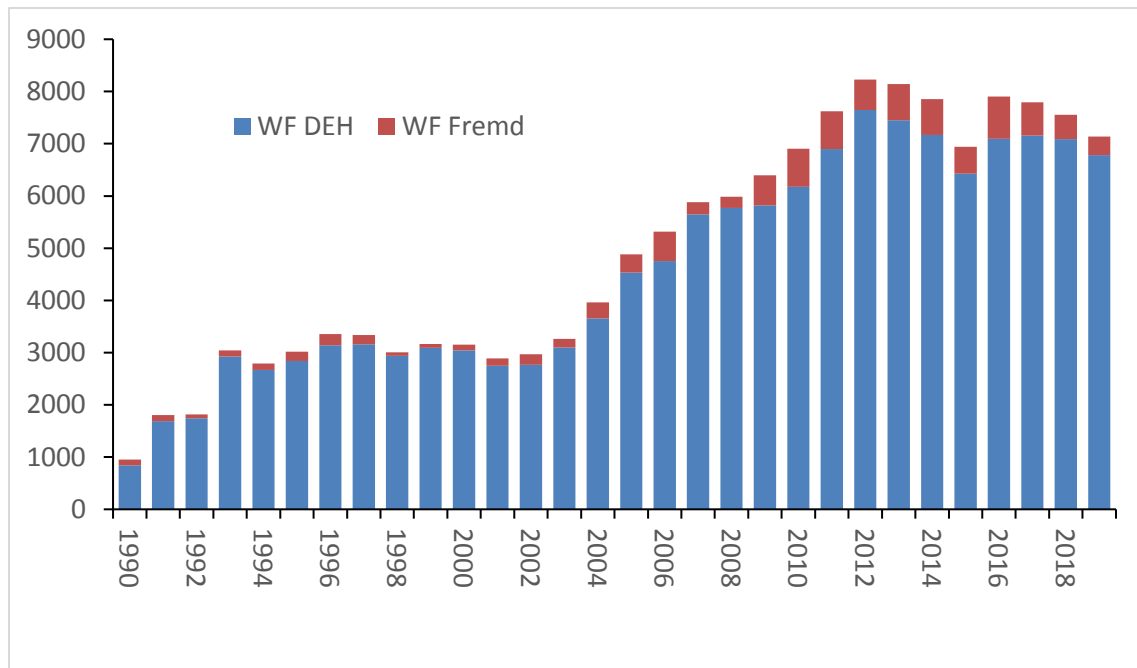

Beringungs- und Wiederfundstatistik 1990–2019

Sachsen

Beringungen

Im Zeitraum 1990–2019 wurden in Sachsen 553.610 Vögel mit Ringen der Beringungszentrale Hiddensee markiert. Abb. 1 zeigt die jährliche Verteilung der Anzahl der Beringungen. Die Zahlen schwanken auf langfristig konstantem Niveau im Bereich zwischen 15.500 und 23.140 Vögeln pro Jahr.

Abb. 1: Anzahl der Beringungen in Sachsen im Zeitraum 1990–2019.

Wiederfunde

Für den Zeitraum 1990–2019 liegen aus Sachsen insgesamt 136.756 Wiederfunde von Hiddensee-Vögeln vor. Von Vögeln fremder Beringungszentralen gibt es aus diesem Zeitraum 10.296 Wiederfunde (Stand 25.11.2020). Abb. 2 zeigt die Verteilung der Wiederfunde im Zeitverlauf. Insbesondere der Einsatz von Farbringen führte ab 2004 zu einer starken Zunahme von Ablesungen von lebenden Vögeln.

Abb. 2: Wiederfunde von Vögeln mit Hiddensee-Ringen (blau) sowie Vögeln fremder Zentralen (rot) in Sachsen.

Arten/Taxa

In Sachsen wurden im Zeitraum 1990–2019 insgesamt 257 Taxa mit Hiddensee-Ringen markiert. Dabei handelt es sich um 239 Arten, 9 Unterarten, 6 Hybridformen und 2 Artengruppen (unbest. Silbermöwe: *Larus argentatus* / *Larus cachinnans* / *Larus michahellis*; Weißkopfmöwe).