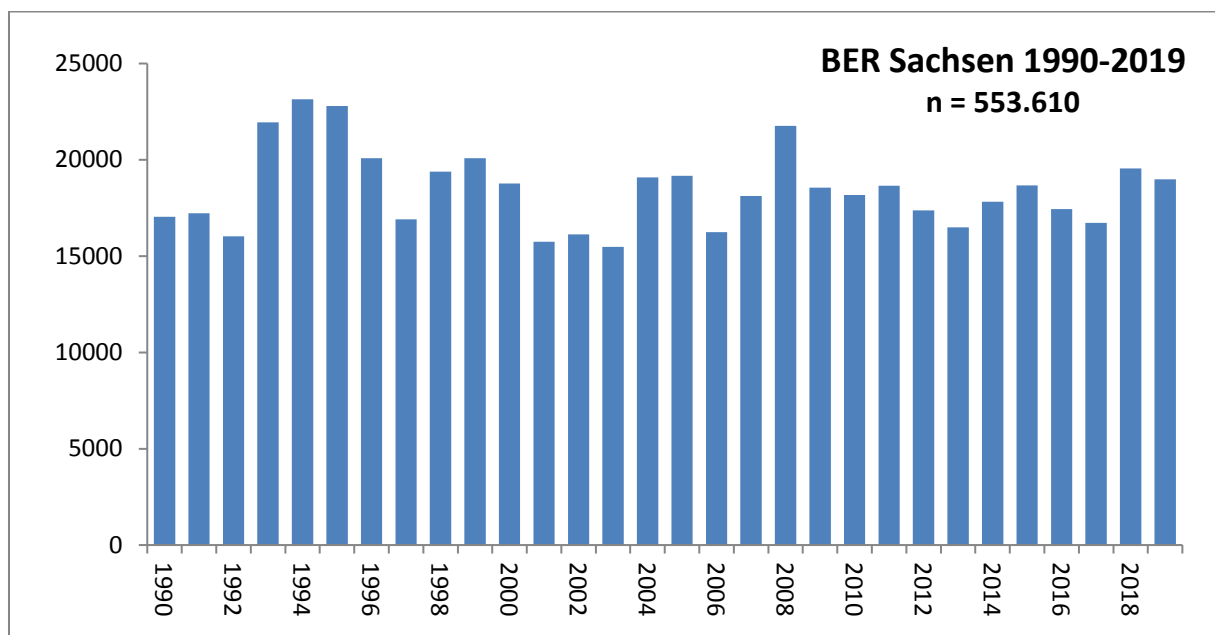

Beringungs- und Wiederfundstatistik 1990–2019

Sachsen

Beringungen

Im Zeitraum 1990–2019 wurden in Sachsen 553.610 Vögel mit Ringen der Beringungszentrale Hiddensee markiert. Abb. 1 zeigt die jährliche Verteilung der Anzahl der Beringungen. Die Zahlen schwanken auf langfristig konstantem Niveau im Bereich zwischen 15.500 und 23.140 Vögeln pro Jahr.

Abb. 1: Anzahl der Beringungen in Sachsen im Zeitraum 1990–2019.

Wiederfunde

Für den Zeitraum 1990–2019 liegen aus Sachsen insgesamt 136.756 Wiederfunde von Hiddensee-Vögeln vor. Von Vögeln fremder Beringungszentralen gibt es aus diesem Zeitraum 10.296 Wiederfunde (Stand 25.11.2020). Abb. 2 zeigt die Verteilung der Wiederfunde im Zeitverlauf. Insbesondere der Einsatz von Farbringen führte ab 2004 zu einer starken Zunahme von Ablesungen von lebenden Vögeln.