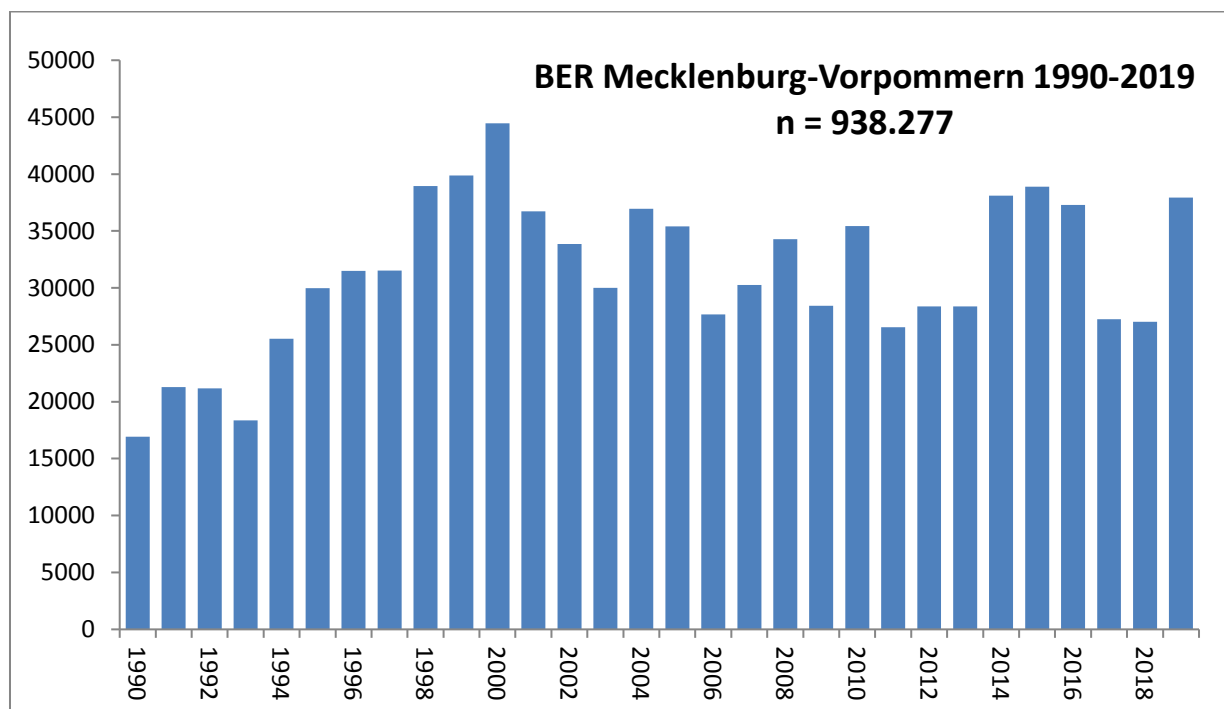

### Beringungen

Im Zeitraum 1990–2019 wurden in Mecklenburg-Vorpommern 938.277 Vögel mit Ringen der Beringungszentrale Hiddensee markiert. Abb. 1 zeigt die jährliche Verteilung der Anzahl der Beringungen. Im Jahr 1994 wurde das Registrierfangprogramm auf der Greifswalder Oie begonnen, welches zu einer wesentlichen Zunahme der Beringungszahlen führte.

Abb. 1: Anzahl der Beringungen in Mecklenburg-Vorpommern im Zeitraum 1990–2019.