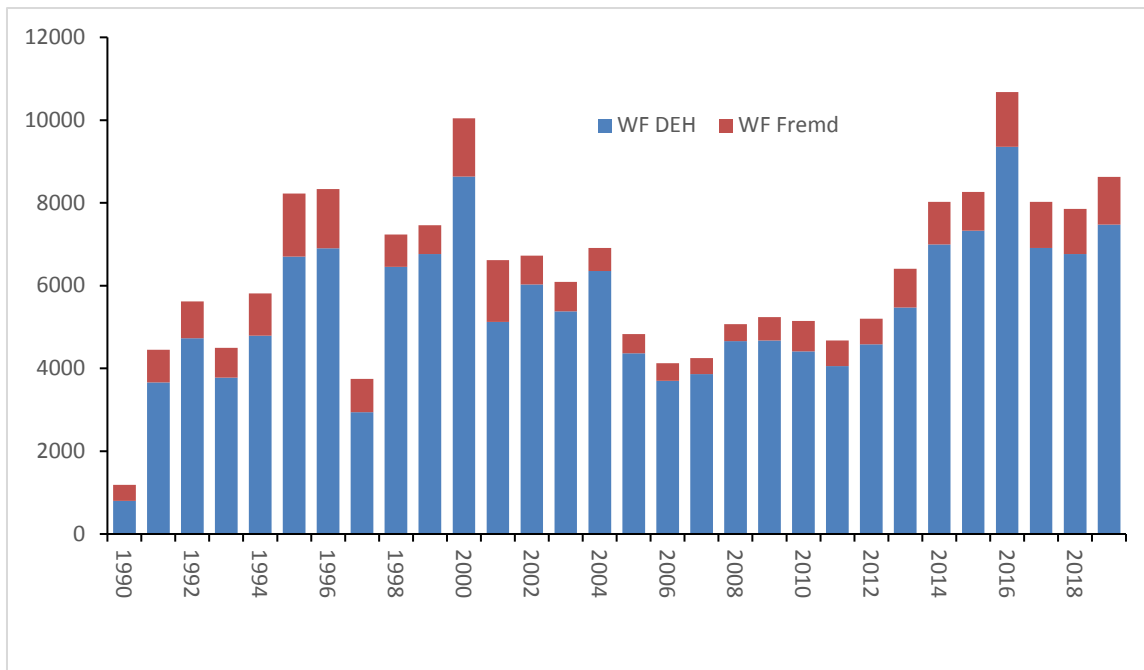

### Beringungen

Im Zeitraum 1990–2019 wurden in Mecklenburg-Vorpommern 938.277 Vögel mit Ringen der Beringungszentrale Hiddensee markiert. Abb. 1 zeigt die jährliche Verteilung der Anzahl der Beringungen. Im Jahr 1994 wurde das Registrierfangprogramm auf der Greifswalder Oie begonnen, welches zu einer wesentlichen Zunahme der Beringungszahlen führte.

Abb. 1: Anzahl der Beringungen in Mecklenburg-Vorpommern im Zeitraum 1990–2019.

### Wiederfunde

Für den Zeitraum 1990–2019 liegen aus Mecklenburg-Vorpommern insgesamt 133.666 Wiederfunde von Hiddensee-Vögeln vor. Von Vögeln fremder Beringungszentralen gibt es 25.734 Wiederfunde (Stand 26.11.2020). Abb. 2 zeigt die Verteilung der Wiederfunde im Zeitverlauf.

Abb. 2: Wiederfunde von Vögeln mit Hiddensee-Ringen (blau) sowie Vögeln fremder Zentralen (rot) in Mecklenburg-Vorpommern.