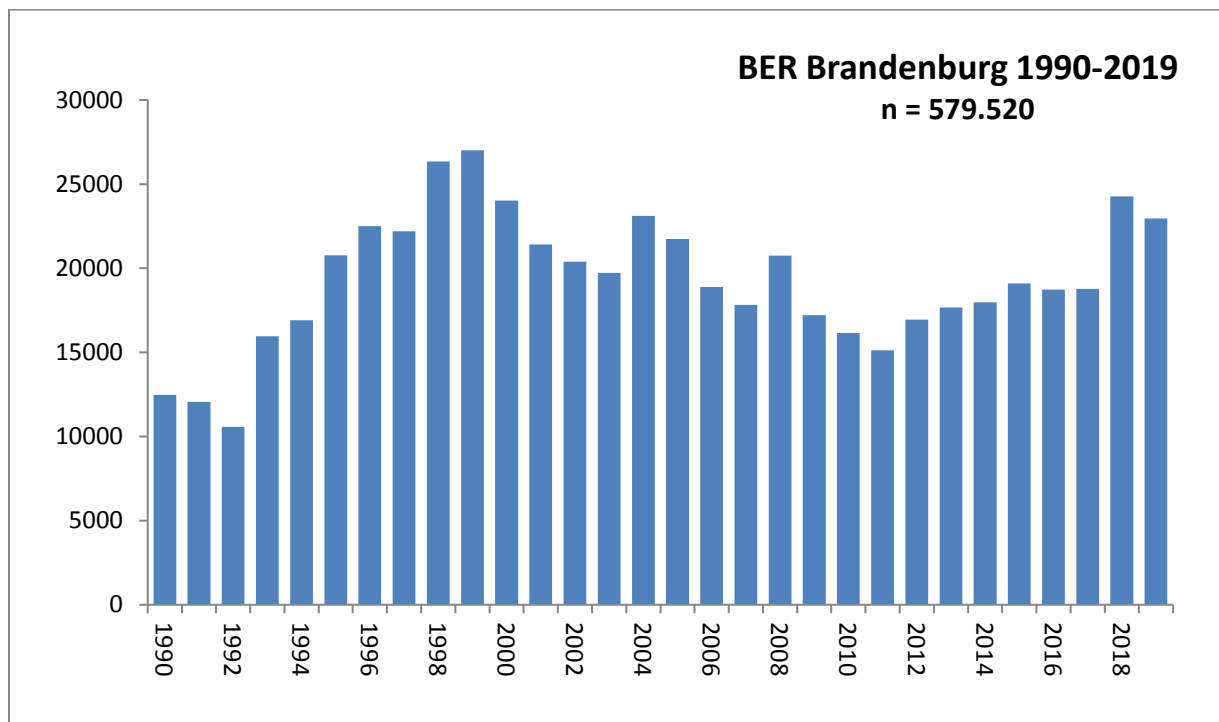

Beringungs- und Wiederfundstatistik 1990–2019

Brandenburg

Beringungen

Im Zeitraum 1990–2019 wurden in Brandenburg 579.520 Vögel mit Ringen der Beringungszentrale Hiddensee markiert. Abb. 1 zeigt die jährliche Verteilung der Anzahl der Beringungen.

Abb. 1: Anzahl der Beringungen in Brandenburg im Zeitraum 1990–2019.

Wiederfunde

Für den Zeitraum 1990–2019 liegen aus Brandenburg insgesamt 99.721 Wiederfunde von Hiddensee-Vögeln vor. Von Vögeln fremder Beringungszentralen gibt es 7.538 Wiederfunde (Stand 26.11.2020). Abb. 2 zeigt die Verteilung der Wiederfunde im Zeitverlauf.