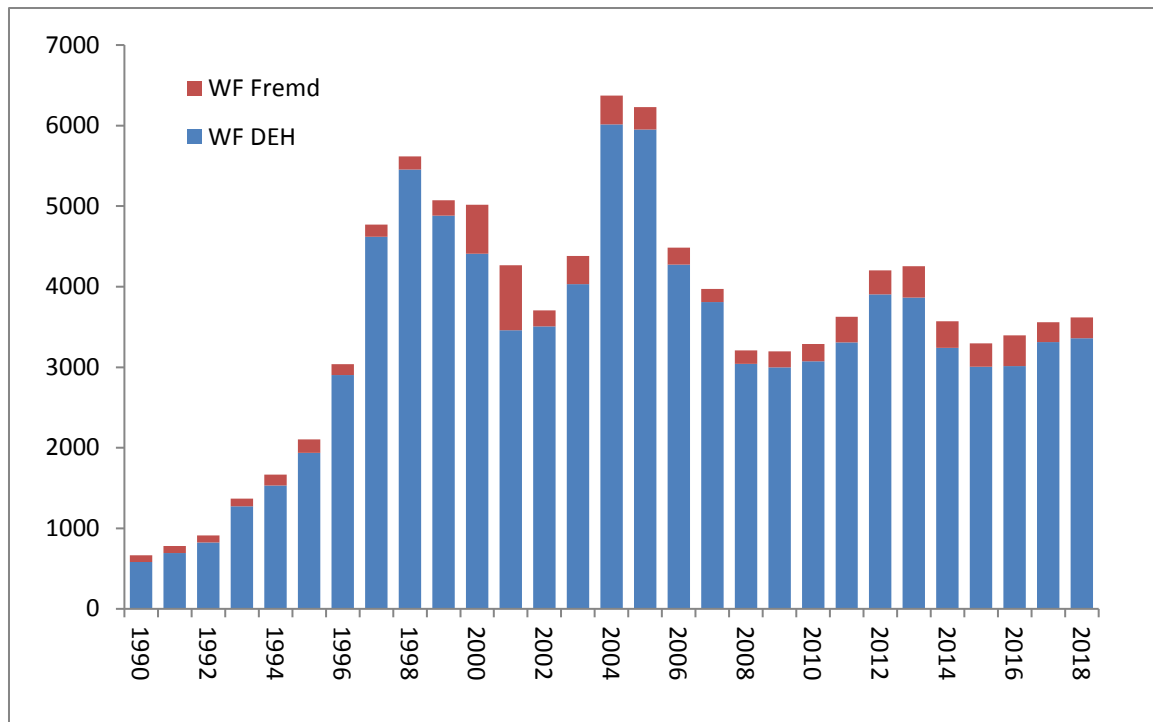

Beringungs- und Wiederfundstatistik 1990–2019

Brandenburg

Beringungen

Im Zeitraum 1990–2019 wurden in Brandenburg 579.520 Vögel mit Ringen der Beringungszentrale Hiddensee markiert. Abb. 1 zeigt die jährliche Verteilung der Anzahl der Beringungen.

Abb. 1: Anzahl der Beringungen in Brandenburg im Zeitraum 1990–2019.

Wiederfunde

Für den Zeitraum 1990–2019 liegen aus Brandenburg insgesamt 99.721 Wiederfunde von Hiddensee-Vögeln vor. Von Vögeln fremder Beringungszentralen gibt es 7.538 Wiederfunde (Stand 26.11.2020). Abb. 2 zeigt die Verteilung der Wiederfunde im Zeitverlauf.

Abb. 2: Wiederfunde von Vögeln mit Hiddensee-Ringen (blau) sowie Vögeln fremder Zentralen (rot) in Brandenburg.

Arten/Taxa

In Brandenburg wurden im Zeitraum 1990–2019 insgesamt 259 Taxa mit Hiddensee-Ringen markiert. Dabei handelt es sich um 243 Arten, 5 Unterarten, 8 Hybridformen 3 Artengruppen (unbest. Silbermöwe: *Larus argentatus* / *Larus cachinnans* / *Larus michahellis*; Weißkopfmöwe; Saatgans *Anser fabalis fabalis* / *Anser rossicus intermed.*).

Tab. 1: Beringungs- und Wiederfundzahlen nach Arten. Die Wiederfundzahlen beziehen sich auf die Wiederfunde der in Brandenburg beringten Vögel.

Art wissenschaftlich	Art deutsch	Anzahl Beringungen	Anzahl Wiederfunde
<i>Accipiter gentilis</i>	Habicht	2343	284
<i>Accipiter nisus</i>	Sperber	3777	593
<i>Acrocephalus arundinaceus</i>	Drosselrohrsänger	7966	689
<i>Acrocephalus dumetorum</i>	Buschrohrsänger	2	0
<i>Acrocephalus paludicola</i>	Seggenrohrsänger	34	0
<i>Acrocephalus palustris</i>	Sumpfrohrsänger	5757	344
<i>Acrocephalus schoenobaenus</i>	Schilfrohrsänger	15023	1058
<i>Acrocephalus scirpaceus</i>	Teichrohrsänger	44628	6498
<i>Actitis hypoleucos</i>	Flussuferläufer	1345	59
<i>Aegithalos caudatus</i>	Schwanzmeise	3258	730
<i>Aegolius funereus</i>	Rauhfußkauz	598	15
<i>Aix galericulata</i>	Mandarinente	227	875
<i>Aix sponsa</i>	Brautente	1	6
<i>Alauda arvensis</i>	Feldlerche	5902	33