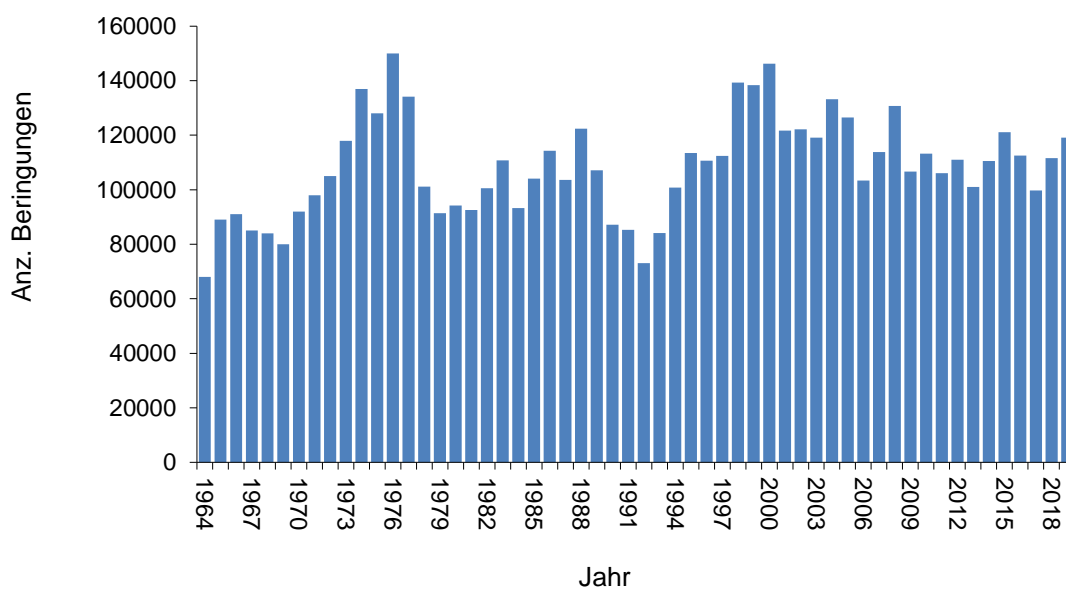

Beringungs- und Wiederfundstatistik der BZ Hiddensee 1964–2019

Beringungen

Im Zeitraum 1964–2019 wurden 6.070.000 Vögel mit Ringen der Beringungszentrale Hiddensee markiert. Ab 1977 liegen alle Beringungsdatensätze digital vor, im Zeitraum 1964–1976 ist das nur für Datensätze der Fall, für die auch Wiederfunde vorliegen. Die Datenbank der BZ Hiddensee umfasst aus diesem Zeitraum 4.859.396 digitale Beringungsdatensätze. Abb. 1 zeigt die jährliche Verteilung der Anzahl der Beringungen. Abgesehen von gewissen Schwankungen sind die Beringungszahlen langfristig konstant.

Abb. 1: Beringungen der BZ Hiddensee im Zeitraum 1964–2019.

Wiederfunde

Mit Stand vom 27.08.2020 lagen in der Datenbank der BZ Hiddensee 813.181 Wiederfunde von Hiddensee-Vögeln aus dem Zeitraum 1964–2019 vor. Von Vögeln fremder Beringungszentralen lagen 63.644 Wiederfunde vor. Abb. 2 zeigt die Verteilung der Wiederfunde im Zeitverlauf. Insbesondere der Einsatz von Farbringen führte ab den 1990er Jahren zu einer starken Zunahme von Ablesungen von lebenden Vögeln.