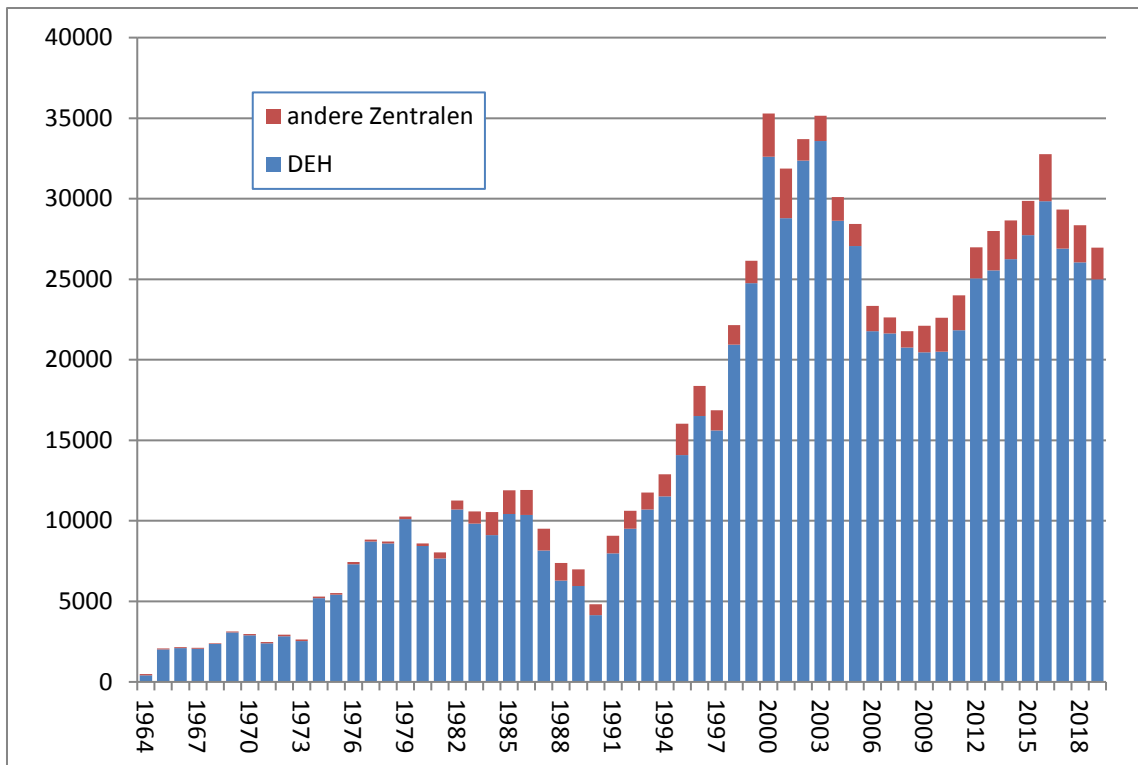

Beringungs- und Wiederfundstatistik der BZ Hiddensee 1964–2019

Beringungen

Im Zeitraum 1964–2019 wurden 6.070.000 Vögel mit Ringen der Beringungszentrale Hiddensee markiert. Ab 1977 liegen alle Beringungsdatensätze digital vor, im Zeitraum 1964–1976 ist das nur für Datensätze der Fall, für die auch Wiederfunde vorliegen. Die Datenbank der BZ Hiddensee umfasst aus diesem Zeitraum 4.859.396 digitale Beringungsdatensätze. Abb. 1 zeigt die jährliche Verteilung der Anzahl der Beringungen. Abgesehen von gewissen Schwankungen sind die Beringungszahlen langfristig konstant.

Abb. 1: Beringungen der BZ Hiddensee im Zeitraum 1964–2019.

Wiederfunde

Mit Stand vom 27.08.2020 lagen in der Datenbank der BZ Hiddensee 813.181 Wiederfunde von Hiddensee-Vögeln aus dem Zeitraum 1964–2019 vor. Von Vögeln fremder Beringungszentralen lagen 63.644 Wiederfunde vor. Abb. 2 zeigt die Verteilung der Wiederfunde im Zeitverlauf. Insbesondere der Einsatz von Farbringen führte ab den 1990er Jahren zu einer starken Zunahme von Ablesungen von lebenden Vögeln.