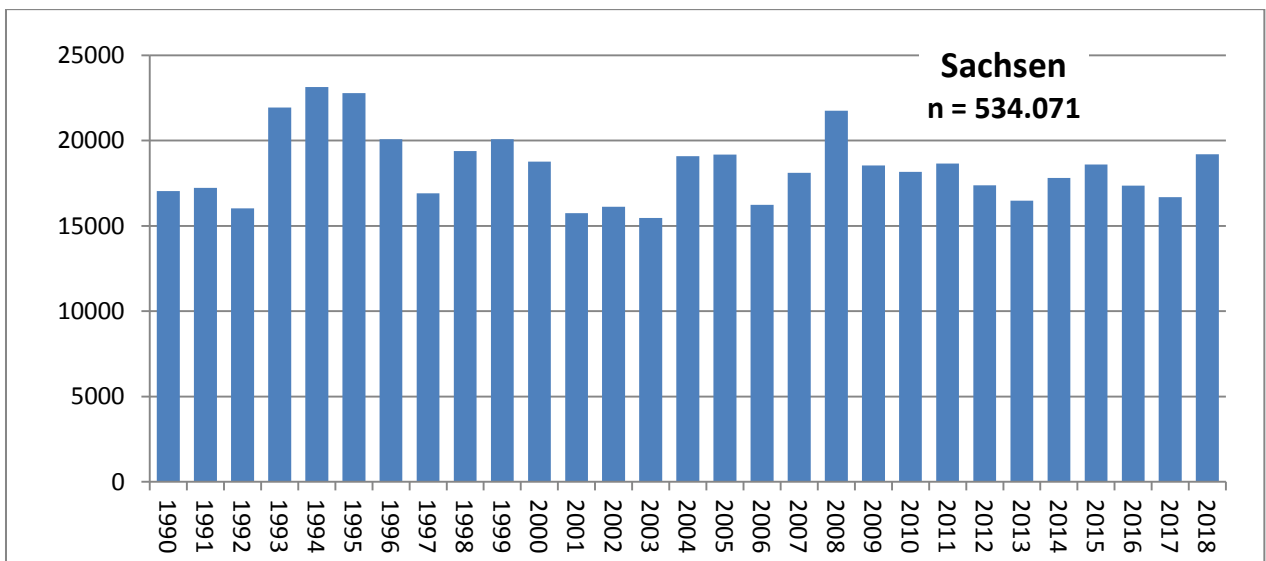

Abb. 1: Jährliche Anzahlen von Beringungen mit Hiddensee-Ringen (DEH).

Die folgenden Abbildungen zeigen die Beringungsaktivitäten in den einzelnen Bundesländern ab 1990.

Abb. 2: Beringungszahlen in Mecklenburg-Vorpommern 1990-2018. Gesamt: 900.261.

Abb. 3: Beringungszahlen in Brandenburg 1990-2018. Gesamt: 555.914.

Abb. 4: Beringungszahlen in Sachsen-Anhalt 1990-2018. Gesamt: 740.551.

Abb. 4: Beringungszahlen in Sachsen 1990-2018. Gesamt: 534.071.

Abb. 4: Beringungszahlen in Thüringen 1990-2018. Gesamt: 492.851.

Tabelle 2: Beringungszahlen nach Bundesländern und Jahren

Jahr	Mecklenburg-Vorpommern	Brandenburg	Sachsen-Anhalt	Sachsen	Thüringen
1990	16926	12473	19091	17039	20358
1991	21286	12057	18179	17230	15761
1992	21159	10569	15474	16035	9669
1993	18354	15957	16388	21942	11374
1994	25538	16902	18708	23140	16247
1995	29969	20774	24082	22789	15778
1996	31491	22508	22645	20078	13259
1997	31513	22193	27170	16917	14277
1998	38937	26340	33068	19381	19497
1999	39879	27003	34273	20083	15152
2000	44448	24017	36875	18775	20895
2001	36715	21409	30241	15751	16325
2002	33861	20389	30318	16124	19731
2003	30010	19719	32045	15476	20766
2004	36938	23107	32098	19084	19576
2005	35406	21727	31819	19176	17445
2006	27666	18887	25894	16240	14060
2007	30263	17790	29232	18121	17272
2008	34282	20748	28788	21756	17737
2009	28429	17209	25162	18551	17119
2010	35426	16102	24360	18177	19029
2011	26546	15113	24991	18661	20515
2012	28373	16910	28674	17382	19484
2013	28372	17646	23595	16489	14907
2014	38091	17942	21078	17814	15572
2015	38900	19052	24208	18601	20212
2016	37275	18670	22679	17371	15930
2017	27238	18579	17601	16682	15881
2018	26970	24122	21815	19206	19023
Gesamt	900261	555914	740551	534071	492851