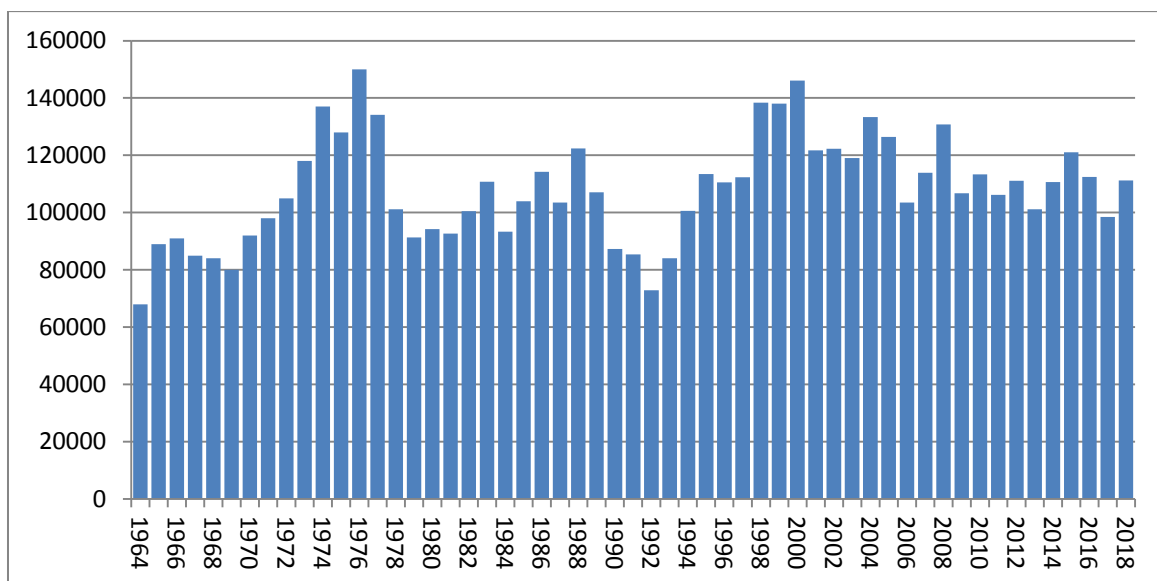

Beringungsstatistik der Beringungszentrale Hiddensee

– Zeitraum 1964–2018 –

Im Zeitraum vom 01.01.1964 bis zum 31.12.2018 wurden 5.946.400 Vögel mit Ringen der BZ Hiddensee markiert. Ab 1977 liegen die Beringungsdaten vollständig digital vor. Vor 1977 wurden die Beringungsdaten nur von ausgewählten Arten vollständig digital erfasst sowie von Vögeln, für die Wiederfunde vorlagen. Gegenwärtig liegen für den benannten Zeitraum 4.738.022 Datensätze digital vor. Die Beringungszahlen nahmen nach der Einführung des Hiddensee-Rings rasch zu und sind, abgesehen von zwischenzeitlichen Einbrüchen Anfang der 1980er und 1990er Jahre, relativ konstant. In den letzten 20 Jahren lagen sie stets zwischen knapp 100.000 und 146.000 beringten Vögeln pro Jahr (Abb. 1).

Abb. 1: Jährliche Anzahlen von Beringungen mit Hiddensee-Ringen (DEH).

Die folgenden Abbildungen zeigen die Beringungsaktivitäten in den einzelnen Bundesländern ab 1990.

Abb. 2: Beringungszahlen in Mecklenburg-Vorpommern 1990-2018. Gesamt: 900.261.

Abb. 3: Beringungszahlen in Brandenburg 1990-2018. Gesamt: 555.914.

Abb. 4: Beringungszahlen in Sachsen-Anhalt 1990-2018. Gesamt: 740.551.

Abb. 4: Beringungszahlen in Sachsen 1990-2018. Gesamt: 534.071.