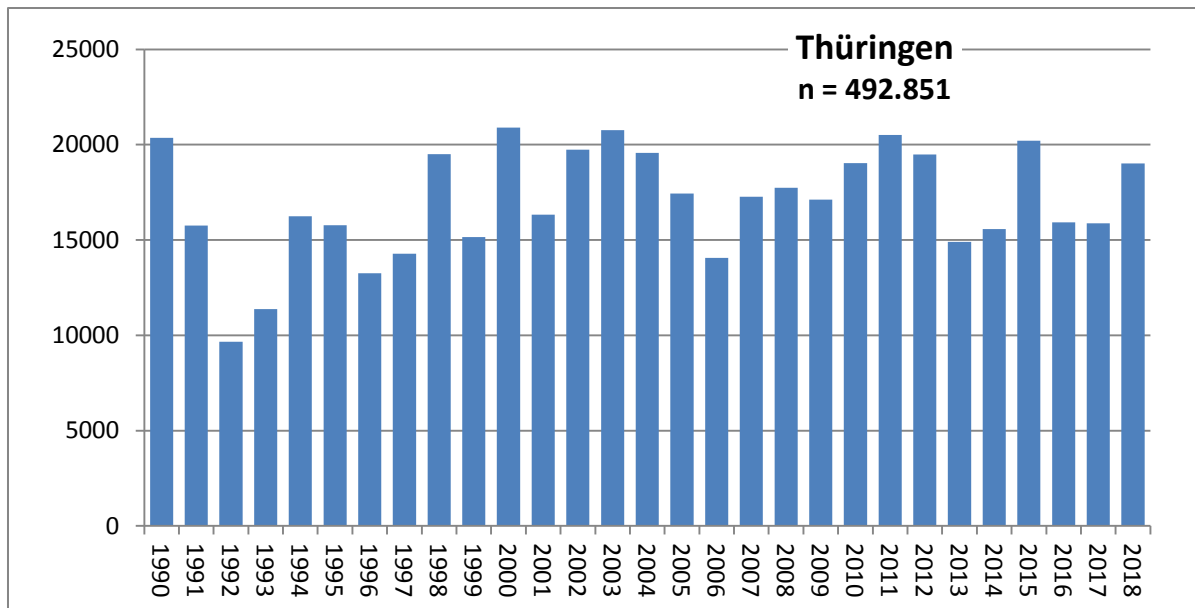

Abb. 1: Jährliche Anzahlen von Beringungen mit Hiddensee-Ringen (DEH).

Die folgenden Abbildungen zeigen die Beringungsaktivitäten in den einzelnen Bundesländern ab 1990.

Abb. 2: Beringungszahlen in Mecklenburg-Vorpommern 1990-2018. Gesamt: 900.261.

Abb. 3: Beringungszahlen in Brandenburg 1990-2018. Gesamt: 555.914.

Abb. 4: Beringungszahlen in Sachsen-Anhalt 1990-2018. Gesamt: 740.551.

Abb. 4: Beringungszahlen in Sachsen 1990-2018. Gesamt: 534.071.

Abb. 4: Beringungszahlen in Thüringen 1990-2018. Gesamt: 492.851.

Tabelle 2: Beringungszahlen nach Bundesländern und Jahren

Jahr	Mecklenburg-Vorpommern	Brandenburg	Sachsen-Anhalt	Sachsen	Thüringen
1990	16926	12473	19091	17039	20358
1991	21286	12057	18179	17230	15761
1992	21159	10569	15474	16035	9669
1993	18354	15957	16388	21942	11374
1994	25538	16902	18708	23140	16247
1995	29969	20774	24082	22789	15778
1996	31491	22508	22645	20078	13259
1997	31513	22193	27170	16917	14277
1998	38937	26340	33068	19381	19497
1999	39879	27003	34273	20083	15152
2000	44448	24017	36875	18775	20895
2001	36715	21409	30241	15751	16325
2002	33861	20389	30318	16124	19731
2003	30010	19719	32045	15476	20766
2004	36938	23107	32098	19084	19576
2005	35406	21727	31819	19176	17445
2006	27666	18887	25894	16240	14060
2007	30263	17790	29232	18121	17272
2008	34282	20748	28788	21756	17737
2009	28429	17209	25162	18551	17119
2010	35426	16102	24360	18177	19029
2011	26546	15113	24991	18661	20515
2012	28373	16910	28674	17382	19484
2013	28372	17646	23595	16489	14907
2014	38091	17942	21078	17814	15572
2015	38900	19052	24208	18601	20212
2016	37275	18670	22679	17371	15930
2017	27238	18579	17601	16682	15881
2018	26970	24122	21815	19206	19023
Gesamt	900261	555914	740551	534071	492851