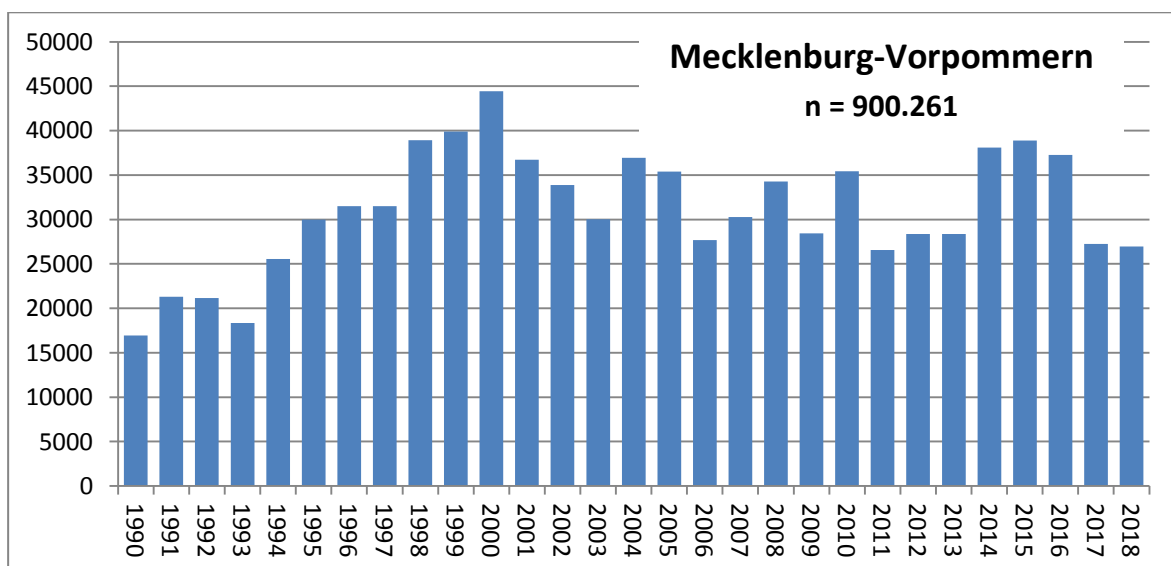

Beringungsstatistik der Beringungszentrale Hiddensee

– Zeitraum 1964–2018 –

Im Zeitraum vom 01.01.1964 bis zum 31.12.2018 wurden 5.946.400 Vögel mit Ringen der BZ Hiddensee markiert. Ab 1977 liegen die Beringungsdaten vollständig digital vor. Vor 1977 wurden die Beringungsdaten nur von ausgewählten Arten vollständig digital erfasst sowie von Vögeln, für die Wiederfunde vorlagen. Gegenwärtig liegen für den benannten Zeitraum 4.738.022 Datensätze digital vor. Die Beringungszahlen nahmen nach der Einführung des Hiddensee-Rings rasch zu und sind, abgesehen von zwischenzeitlichen Einbrüchen Anfang der 1980er und 1990er Jahre, relativ konstant. In den letzten 20 Jahren lagen sie stets zwischen knapp 100.000 und 146.000 beringten Vögeln pro Jahr (Abb. 1).

Abb. 1: Jährliche Anzahlen von Beringungen mit Hiddensee-Ringen (DEH).

Die folgenden Abbildungen zeigen die Beringungsaktivitäten in den einzelnen Bundesländern ab 1990.

Abb. 2: Beringungszahlen in Mecklenburg-Vorpommern 1990-2018. Gesamt: 900.261.

Abb. 3: Beringungszahlen in Brandenburg 1990-2018. Gesamt: 555.914.

Abb. 4: Beringungszahlen in Sachsen-Anhalt 1990-2018. Gesamt: 740.551.

Abb. 4: Beringungszahlen in Sachsen 1990-2018. Gesamt: 534.071.