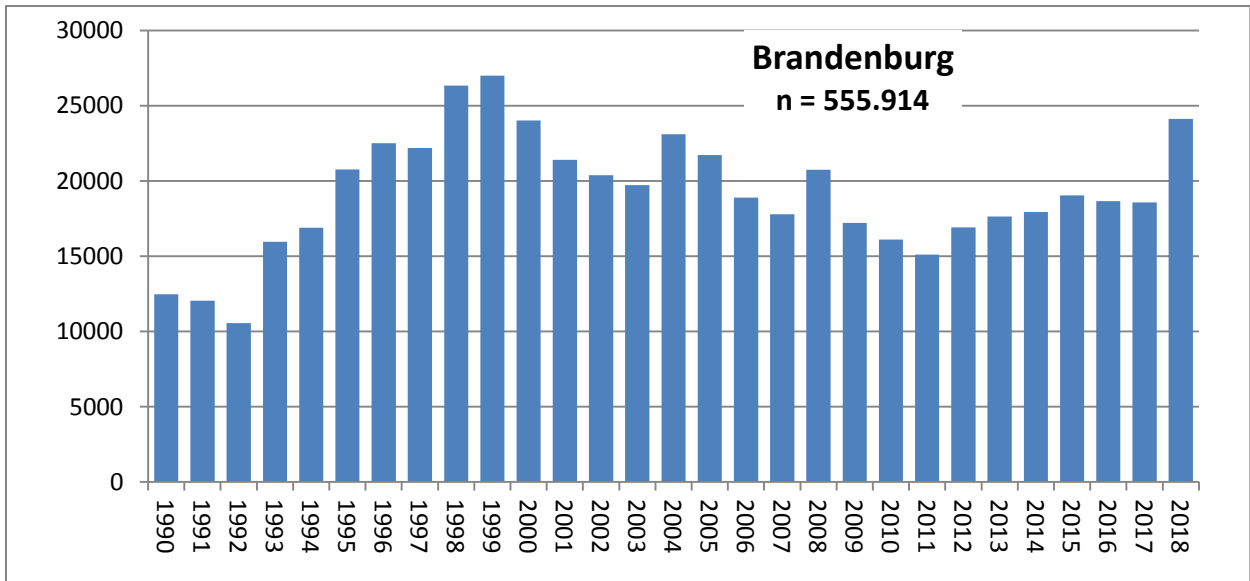

Beringungsstatistik der Beringungszentrale Hiddensee

– Zeitraum 1964–2018 –

Im Zeitraum vom 01.01.1964 bis zum 31.12.2018 wurden 5.946.400 Vögel mit Ringen der BZ Hiddensee markiert. Ab 1977 liegen die Beringungsdaten vollständig digital vor. Vor 1977 wurden die Beringungsdaten nur von ausgewählten Arten vollständig digital erfasst sowie von Vögeln, für die Wiederfunde vorlagen. Gegenwärtig liegen für den benannten Zeitraum 4.738.022 Datensätze digital vor. Die Beringungszahlen nahmen nach der Einführung des Hiddensee-Rings rasch zu und sind, abgesehen von zwischenzeitlichen Einbrüchen Anfang der 1980er und 1990er Jahre, relativ konstant. In den letzten 20 Jahren lagen sie stets zwischen knapp 100.000 und 146.000 beringten Vögeln pro Jahr (Abb. 1).

Abb. 1: Jährliche Anzahlen von Beringungen mit Hiddensee-Ringen (DEH).

Die folgenden Abbildungen zeigen die Beringungsaktivitäten in den einzelnen Bundesländern ab 1990.

Abb. 2: Beringungszahlen in Mecklenburg-Vorpommern 1990-2018. Gesamt: 900.261.

Abb. 3: Beringungszahlen in Brandenburg 1990-2018. Gesamt: 555.914.

Abb. 4: Beringungszahlen in Sachsen-Anhalt 1990-2018. Gesamt: 740.551.

Abb. 4: Beringungszahlen in Sachsen 1990-2018. Gesamt: 534.071.