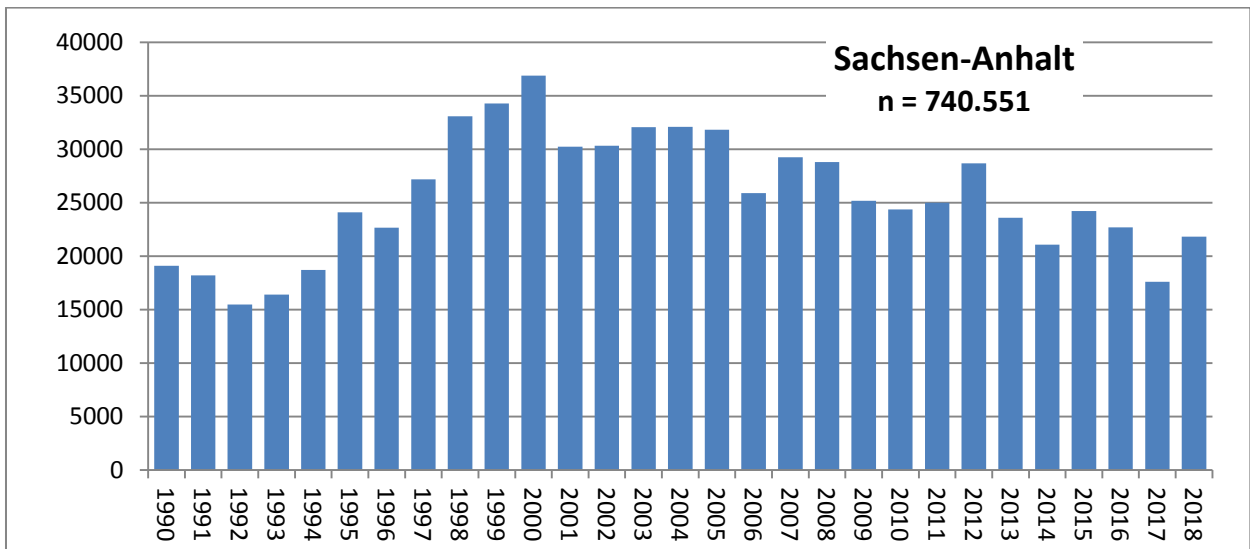

Abb. 1: Jährliche Anzahlen von Beringungen mit Hiddensee-Ringen (DEH).

Die folgenden Abbildungen zeigen die Beringungsaktivitäten in den einzelnen Bundesländern ab 1990.

Abb. 2: Beringungszahlen in Mecklenburg-Vorpommern 1990-2018. Gesamt: 900.261.

Abb. 3: Beringungszahlen in Brandenburg 1990-2018. Gesamt: 555.914.

Abb. 4: Beringungszahlen in Sachsen-Anhalt 1990-2018. Gesamt: 740.551.

Abb. 4: Beringungszahlen in Sachsen 1990-2018. Gesamt: 534.071.

Abb. 4: Beringungszahlen in Thüringen 1990-2018. Gesamt: 492.851.

Tabelle 2: Beringungszahlen nach Bundesländern und Jahren

Jahr	Mecklenburg-Vorpommern	Brandenburg	Sachsen-Anhalt	Sachsen	Thüringen
1990	16926	12473	19091	17039	20358
1991	21286	12057	18179	17230	15761
1992	21159	10569	15474	16035	9669
1993	18354	15957	16388	21942	11374
1994	25538	16902	18708	23140	16247
1995	29969	20774	24082	22789	15778
1996	31491	22508	22645	20078	13259
1997	31513	22193	27170	16917	14277
1998	38937	26340	33068	19381	19497
1999	39879	27003	34273	20083	15152
2000	44448	24017	36875	18775	20895
2001	36715	21409	30241	15751	16325
2002	33861	20389	30318	16124	19731
2003	30010	19719	32045	15476	20766
2004	36938	23107	32098	19084	19576
2005	35406	21727	31819	19176	17445
2006	27666	18887	25894	16240	14060
2007	30263	17790	29232	18121	17272
2008	34282	20748	28788	21756	17737
2009	28429	17209	25162	18551	17119
2010	35426	16102	24360	18177	19029
2011	26546	15113	24991	18661	20515
2012	28373	16910	28674	17382	19484
2013	28372	17646	23595	16489	14907
2014	38091	17942	21078	17814	15572
2015	38900	19052	24208	18601	20212
2016	37275	18670	22679	17371	15930
2017	27238	18579	17601	16682	15881
2018	26970	24122	21815	19206	19023
Gesamt	900261	555914	740551	534071	492851